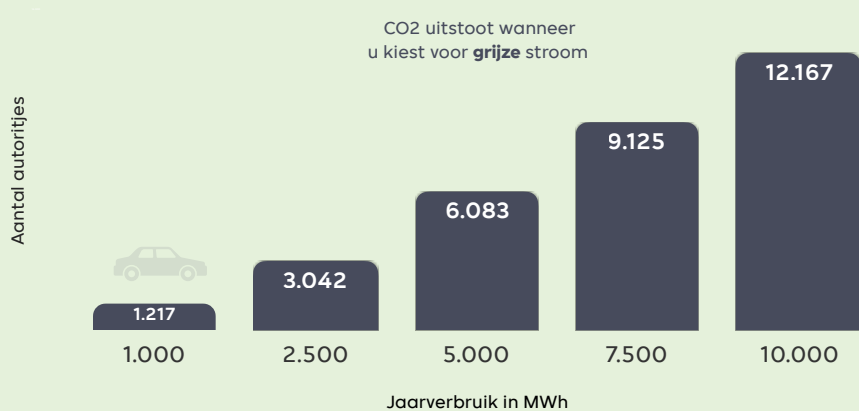

✓ 100% groene energie van ENGIE

✓ Grootste opwekker en investeerder in groene energie

✓ Voorloper in de energietransitie