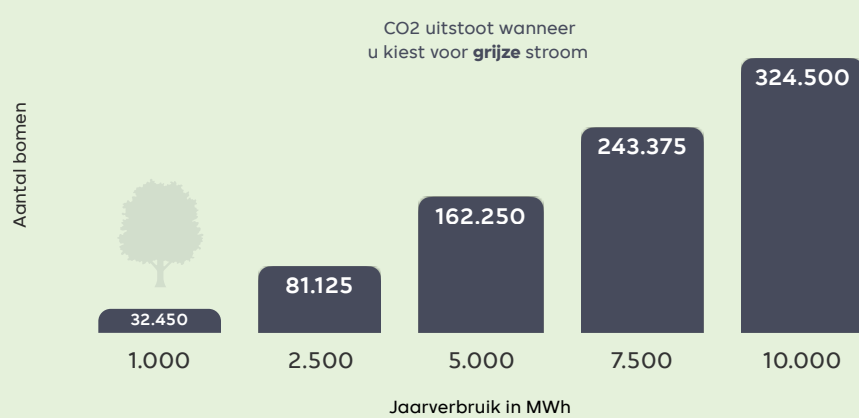

✓ 100% groene energie van ENGIE

✓ Grootste opwekker en investeerder in groene energie

✓ Voorloper in de energietransitie