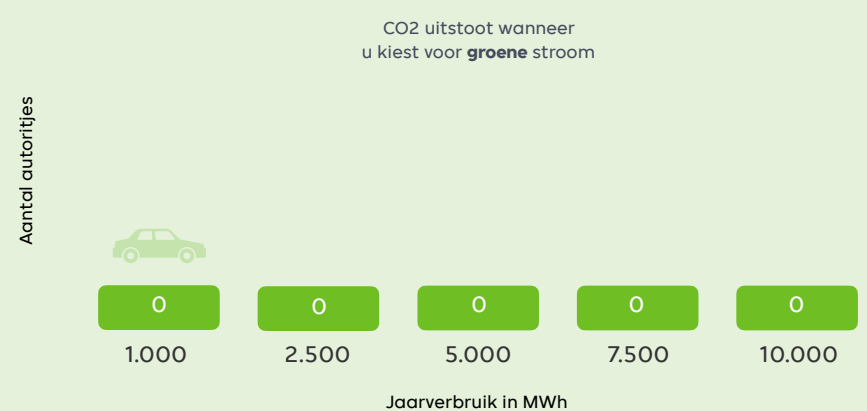

✓ 100% groene energie van ENGIE

✓ Grootste opwekker en investeerder in groene energie

✓ Voorloper in de energietransitie