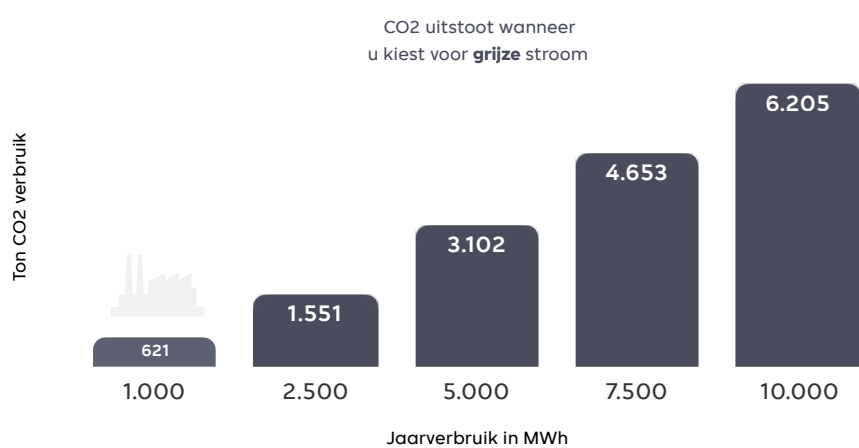

## 100% Groene Stroom van ENGIE

- ✓ Verbeter de CO2 Footprint van uw organisatie
- ✓ Versterk het imago van uw bedrijf
- ✓ U draagt bij aan de klimaatdoelstellingen

ENGIE streeft ernaar om zoveel mogelijk klanten te voorzien van groene energie. We vertellen u graag wat de positieve impact is van **groene stroom** op mens, milieu en maatschappij. Kies ook Nederlandse of Europese groene stroom. Zon, wind of bio-massa. **U kiest!**

## Verminder uw CO2 uitstoot. Kies Groene Stroom

Wat is de CO2 impact van uw organisatie? Bekijk hoeveel CO2 uw organisatie per jaar onnodig uitstoot wanneer u kiest voor grijze stroom i.p.v. groene stroom.