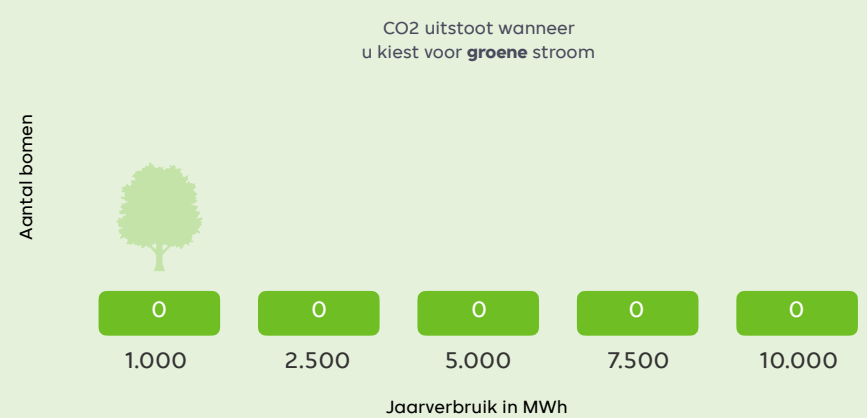

✓ 100% groene energie van ENGIE

✓ Grootste opwekker en investeerder in groene energie

✓ Voorloper in de energietransitie